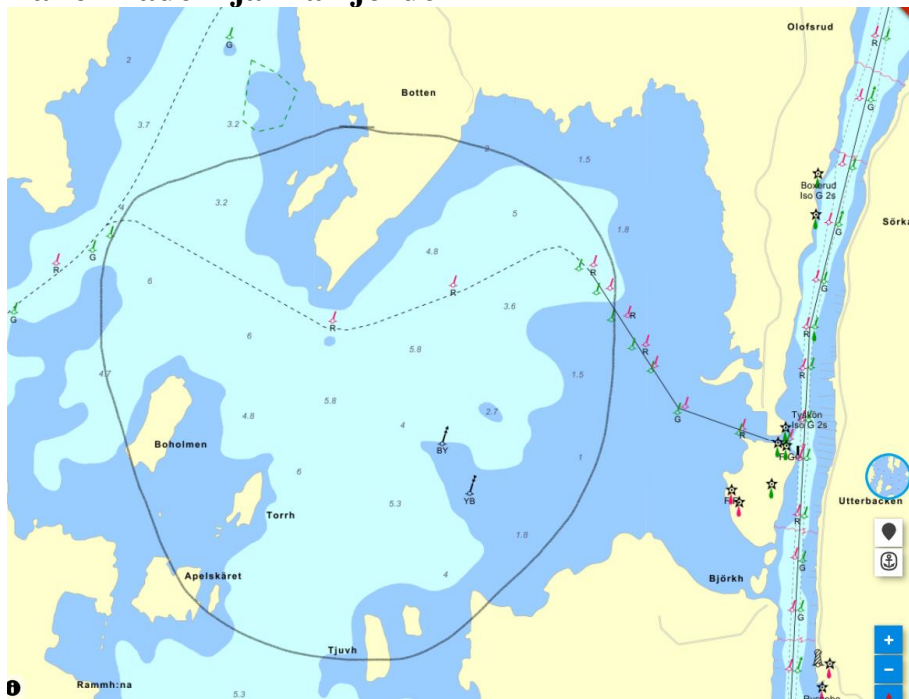

CSS Picasso Cup

Banområde söder om Vålön

Banområde Hjälmarsfjorden

Banområde Varnumsviken