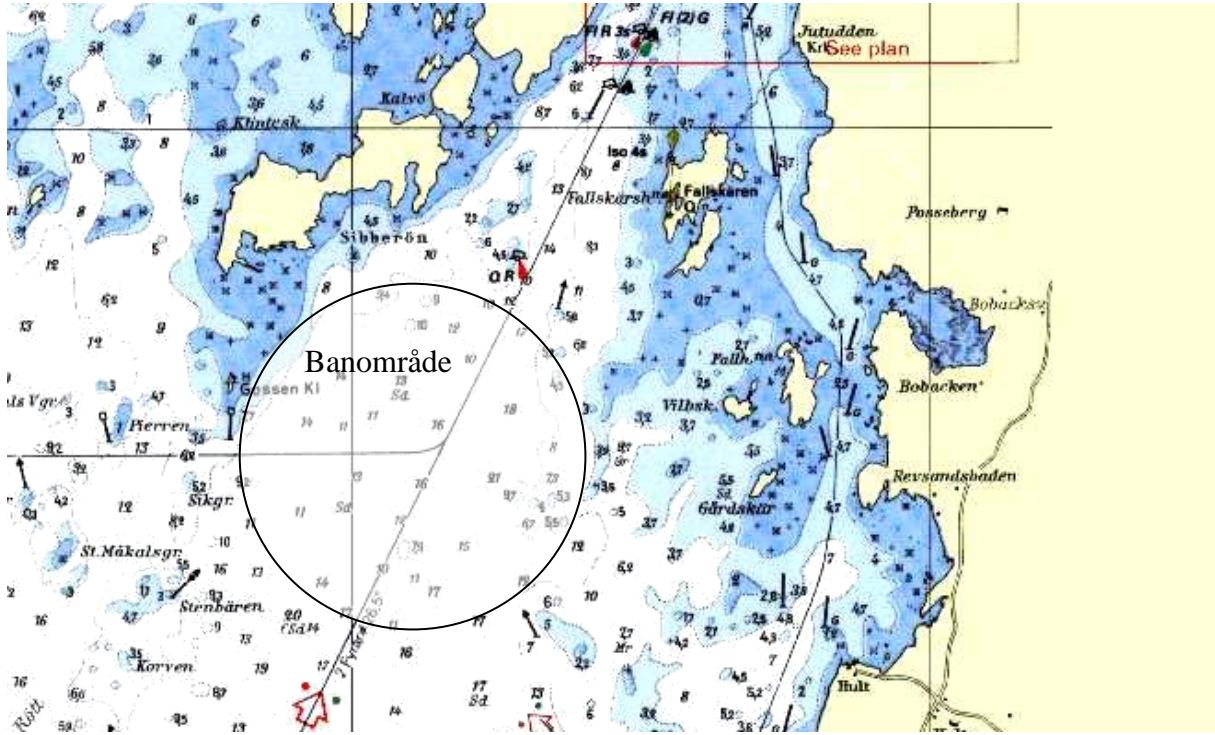

CSS Picasso Cup

Banområde söder om Vålön

Banområde Hjälmarsfjorden

Banområde Varnumsviken