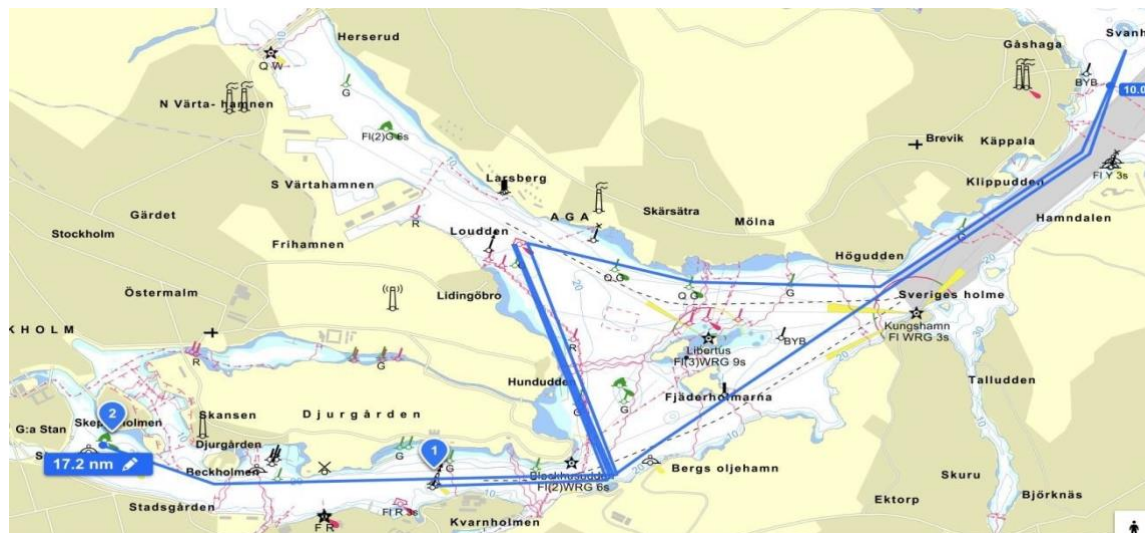

BANSKISS 2025

BIG BOAT RACE (BBR) 2025 Powered by Gransegel

- Start mellan fasta märken Finnboda QW (kardinal Nord) och YB. (startbåten bekräftar bara starttiderna och är ej märke)
 - Runda färgad kappsegelingsboj utanför Nacka Strand om BB (varv 1, starta tidräkning 1)
 - Runda röd lysboj Louddsbanken om BB
 - Runda färgad kappsegelingsboj utanför Nacka Strand om BB (varv 2, avsluta tidräkning 1, starta tidräkning 2)
 - Runda röd lysboj Louddsbanken om BB
 - Runda färgad kappsegelingsboj utanför Nacka Strand om BB (avsluta tidräkning 2)
 - Runda märke färgad kappsegelingsboj mellan Gåshaga och Svanholmen i Hustegafjärden om BB
 - Runda röd lysboj Louddsbanken om BB
 - Runda färgad kappsegelingsboj utanför Nacka Strand om SB
- Målgång mellan grön prick syd Kastellholmen och målbåt med blå flagg
 - Möjlig avkortning 1: Rundningsmärke vid Svanholmen utgår. Svartgul prick NO om Fjäderholmarna om BB
 - Möjlig avkortning 2: Målgång sker vid Kvarnholmen, samma plats som starten,

OBS att ett vattenområde öster om Slussen är avlyst för all sjötrafik pga arbeten.

Fotografbåt som tillhör eventet kommer att följa seglingen.

Banlängd ca 17 nm.