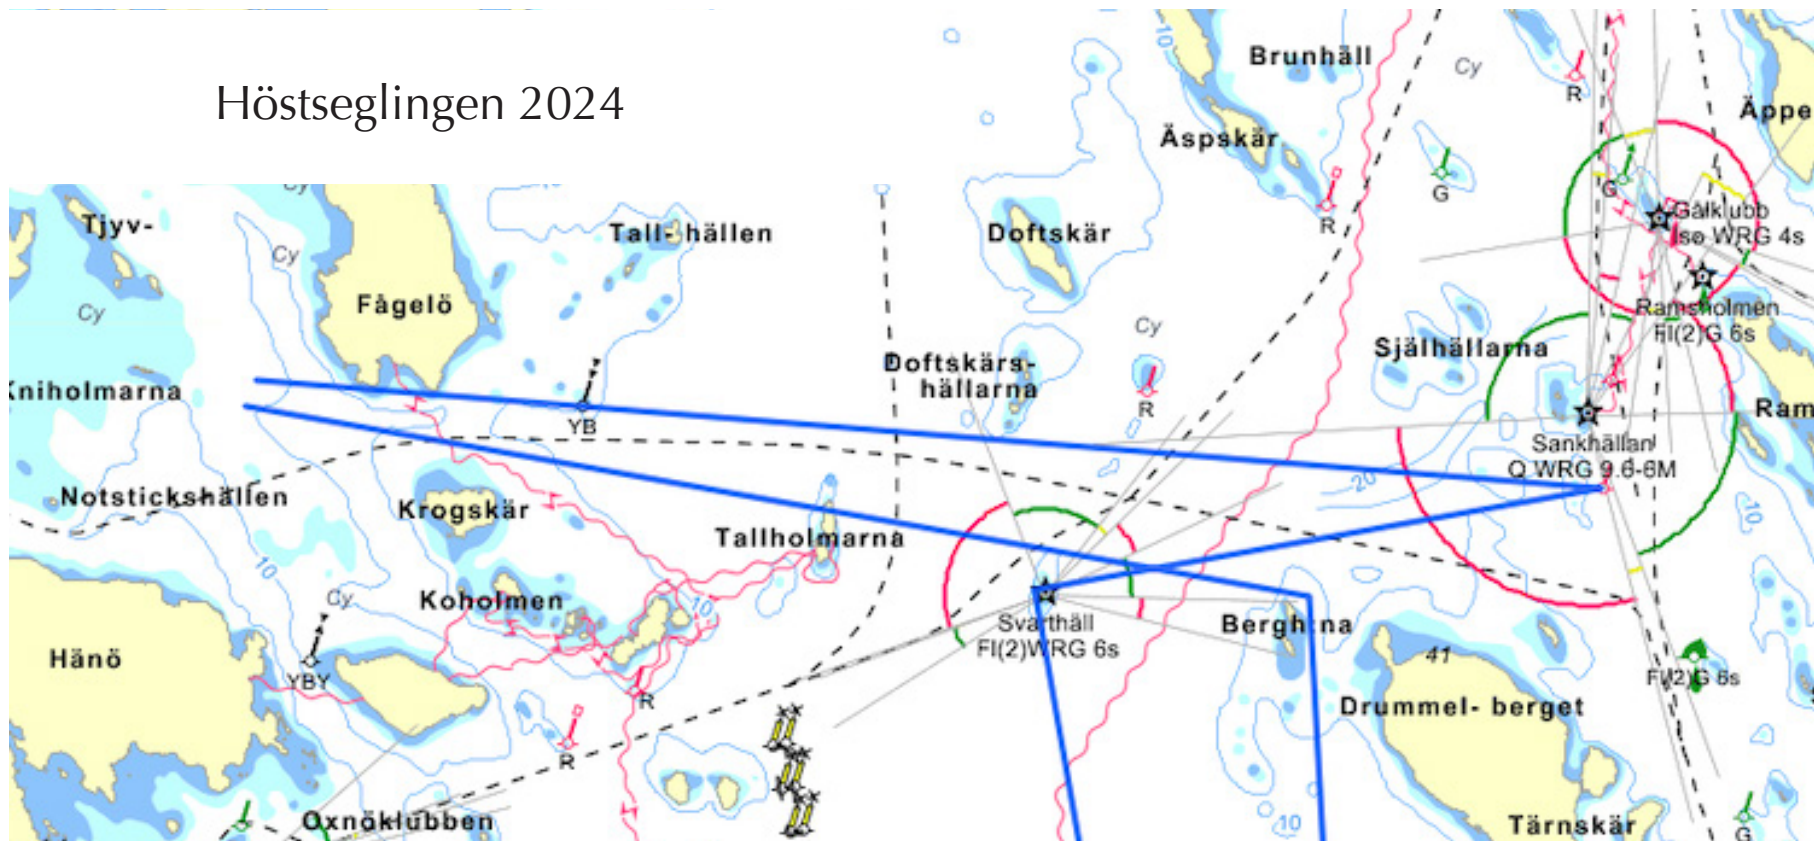

Höstseglingen 2024

- Start: Fågelöfjärden
- Medsols röd prick söder om Sankhällan
- Nord o väst Svarthäll
- Väst, syd o ost Oxnö
- Ost o nord Bergholmarna (vid norra Fifång)
- Mål: Fågelöfjärden

Banan kan seglas åt andra hållet. I så fall meddelas detta senast kl. 09.10 tävlingsdagen.